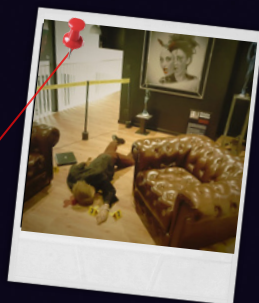

LOGIQUE TYPE - DÉROULÉ CHRONOLOGIQUE TYPE - DÉROULÉ CHR

PHASE 1 : L'ARRIVÉE (10 MIN)

Entrée théâtrale : Le Commissaire annonce la découverte du corps.

Briefing : Règles du jeu, présentation du contexte et des personnages, distribution des dossiers enquêteurs.

PHASE 3 : LA CONCLUSION (15 MIN)

Accusation : Chaque équipe remet ses conclusions et désigne le coupable.

Révélation : Le Commissaire analyse les réponses, annonce l'équipe gagnante et raconte la vérité.

PHASE 2 : L'INVESTIGATION (105 -135 MIN)

Scène de Crime :

Observation du corps, des premiers indices.

Bureau du commissaire :

Rapports d'analyse (ADN, empreintes, traces, GPS, perquisitions, légiste...).

Interrogatoires & Échanges :

Entretiens avec le Témoin.

Interrogatoires des Suspects.