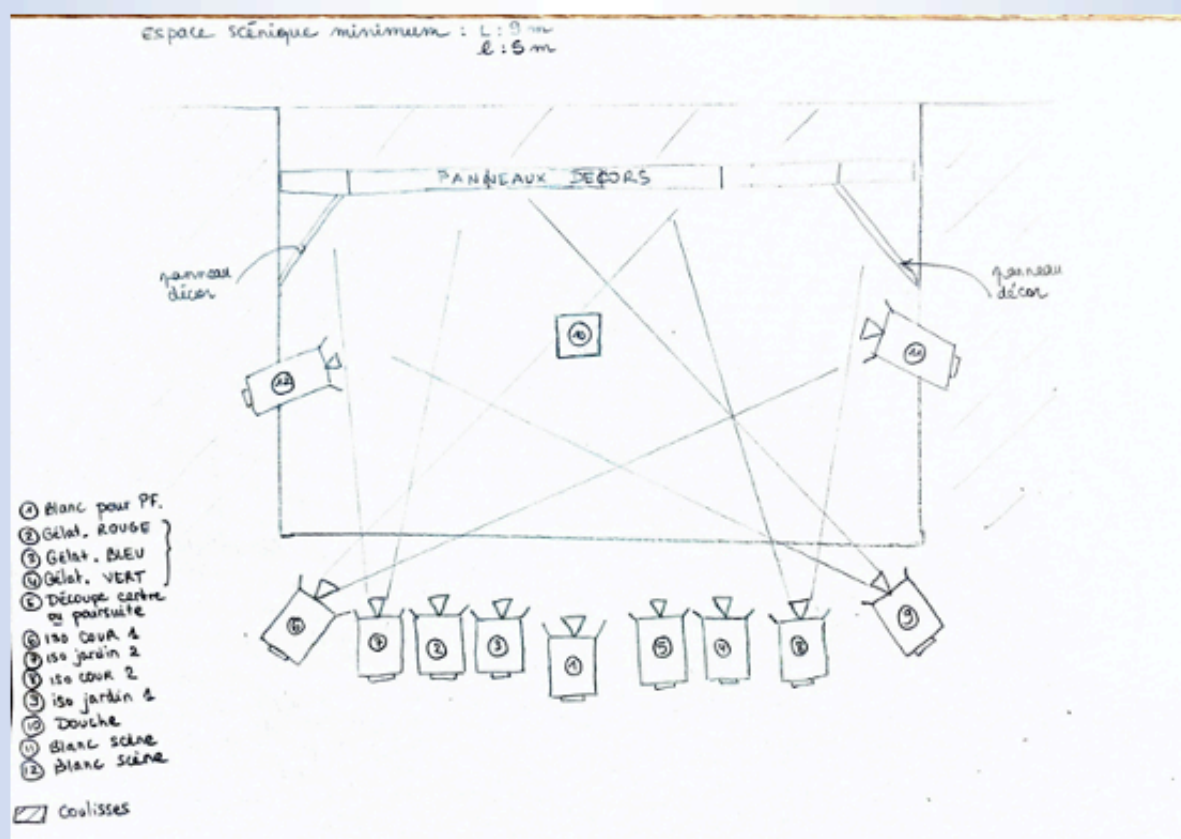

FICHE TECHNIQUE

Besoins techniques pour le régisseur de la compagnie

- Clé USB à la régie
- Câble jack mâle vers RCA mâle + ordinateur portable/tablette
- Possibilité de ramener du matériel de sonorisation (2 enceintes + console son)

Besoins comédiens

- Eau à disponibilité
- Catering / grignotages

Besoins scéniques

- **DIMENSIONS DE L'ESPACE POUR LA STRUCTURE** : 6 m de large minimum / 4 m de profondeur minimum / 2,7 m de haut minimum
- Voir plan feu ci-dessus (les conditions scéniques peuvent être modifiables en fonction du lieu, nous contacter pour plus d'infos)

TARIF PIÈCES JEUNE PUBLIC

À PARTIR DE 900€ TTC HORS RÉGIE & DÉPLACEMENT