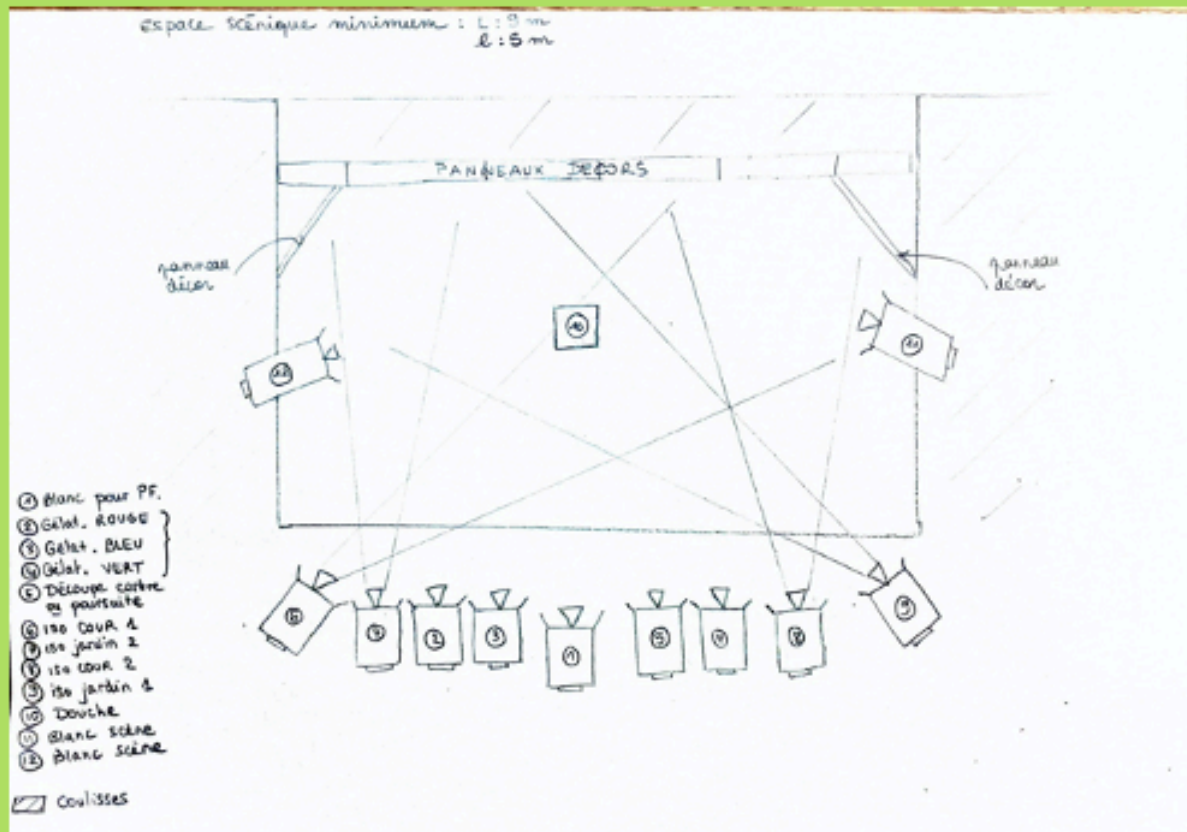

FICHE TECHNIQUE

Besoins techniques pour le régisseur de la compagnie

- Clé USB à la régie
- Câble jack mâle vers RCA mâle + ordinateur portable/tablette
- Possibilité de ramener du matériel de sonorisation (2 enceintes + console son)

Besoins comédiens

- Eau à disponibilité
- Catering / grignotages

Besoins scéniques

- Voir plan feu ci-dessus (les conditions scéniques peuvent être modifiables en fonction du lieu, nous contacter pour plus d'infos)

TARIF PIÈCES JEUNE PUBLIC

SUR DEVIS