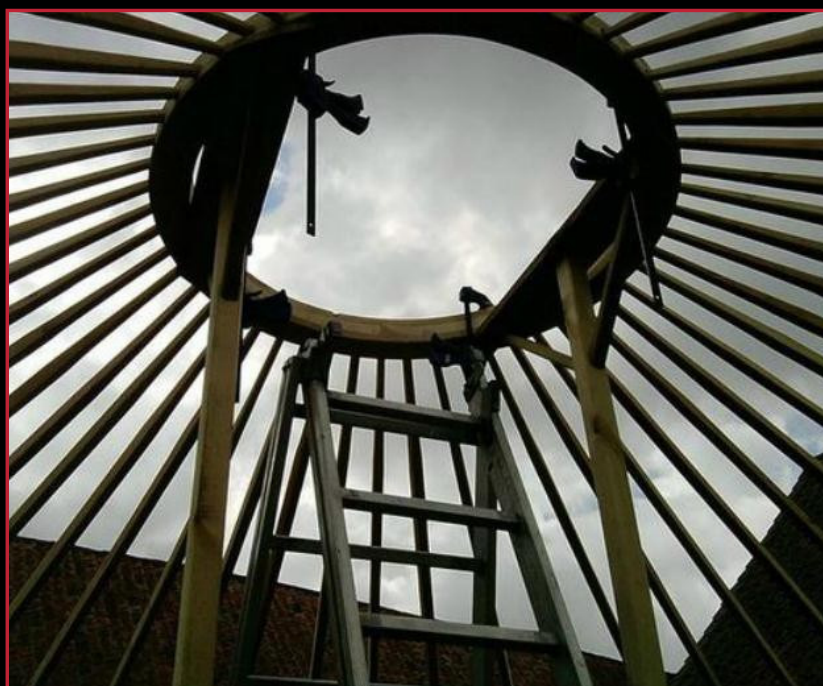

Cette nouvelle création est jouée à l'intérieur d'une Yourte assurant ainsi notre totale autonomie sur le plan technique.

Le théâtre noir est une technique assez peu utilisée en France. Il nécessite une excellente maîtrise de la lumière et un travail de précision irréprochable.

Fantaisie et loufoquerie sont des constantes, mais avec beaucoup de sérieux !

L'équipe

- 3 comédiens

- 1 régisseur

Fiche Technique

- Montage de la Yourte: 4h

- Aménagement intérieur: 2h

- Démontage / chargement: 2h